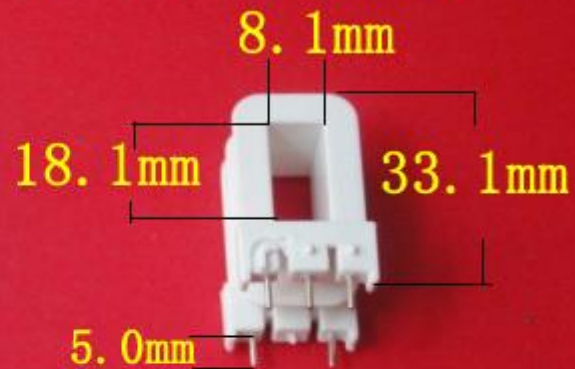

# EI28 8\*18 卧式3+3P 全护套

强能