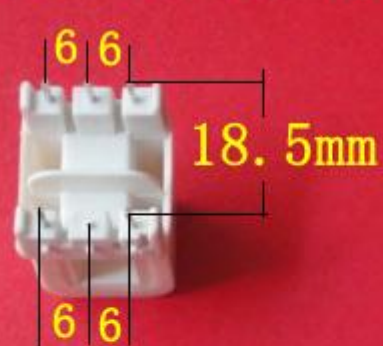

# EI28 8\*18 卧式3+3P 全护套

强能