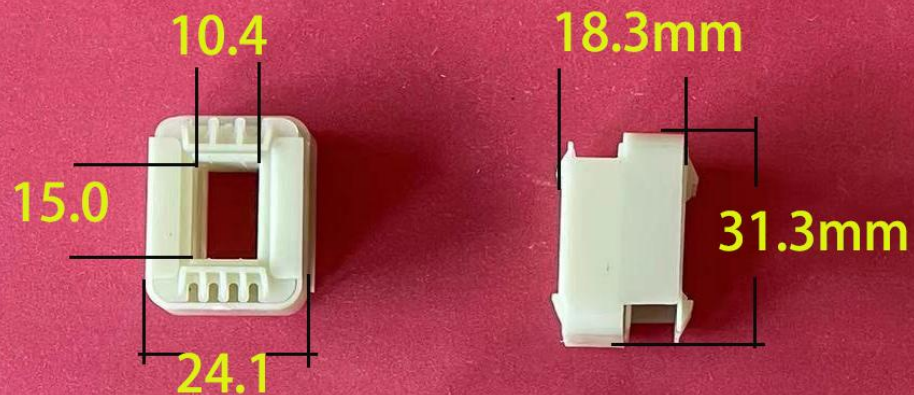

EI35

10\*15

抽屉式

符合UL材质