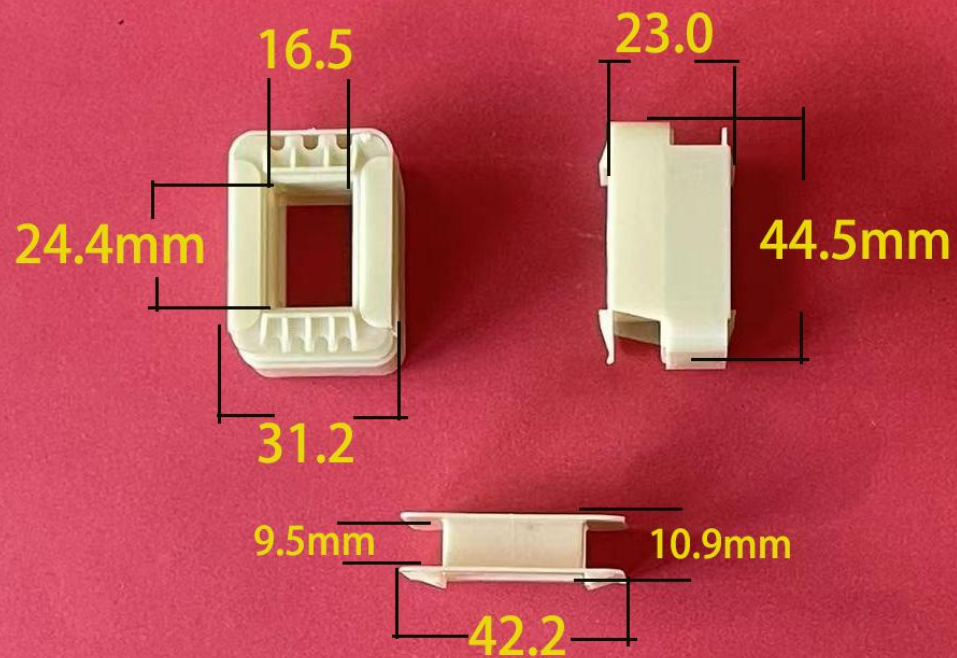

EI48 16*24 抽屉式

符合UL标准材质