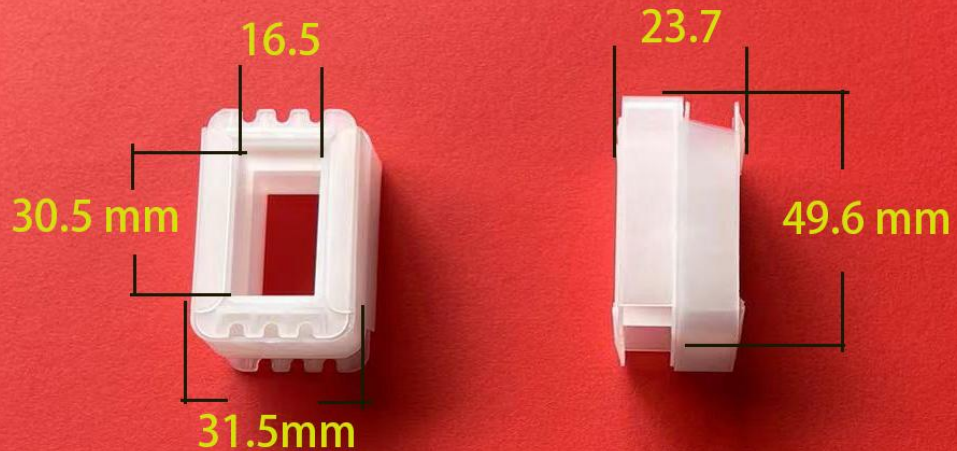

EI 48 16*30 抽屉式 -3

符合UL标准