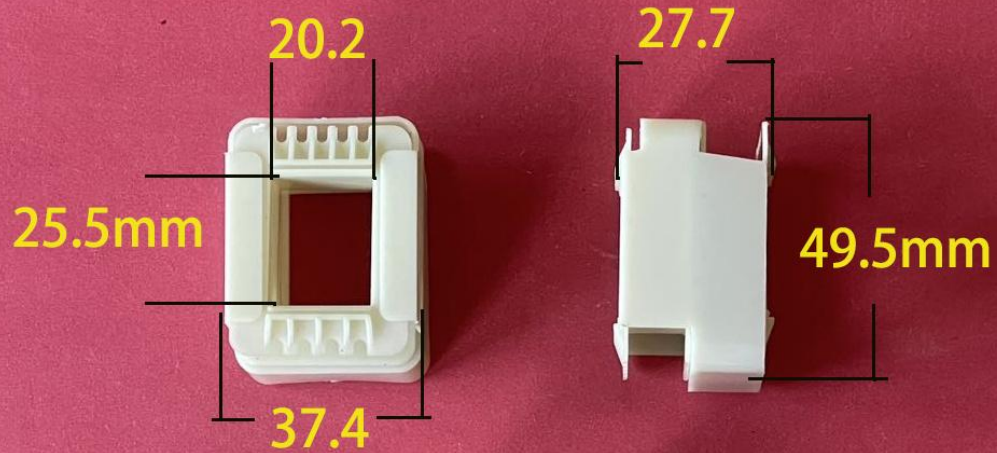

EI57 19*25 抽屉式

符合UL标准材质