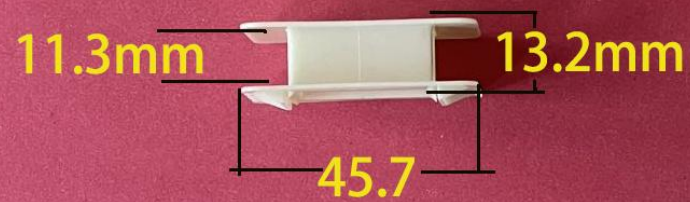

EI57 19*25 抽屉式

符合UL标准材质