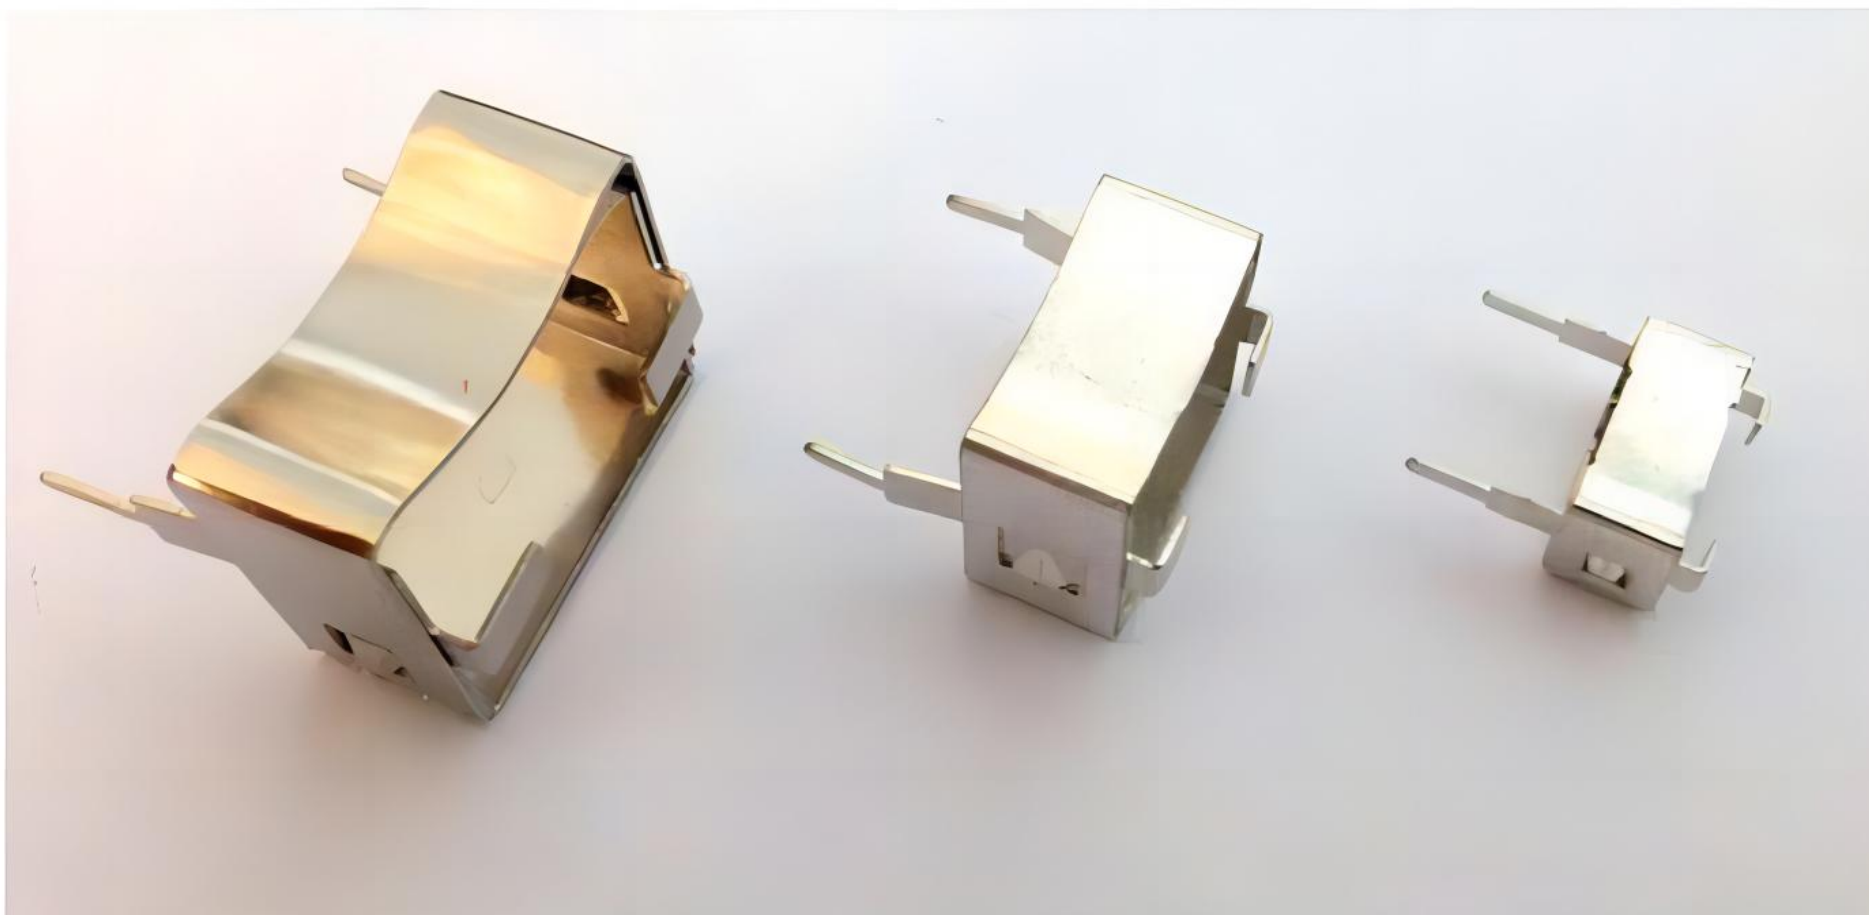

EP系列钢夹

产品规格	EP7公母扣	EP13公母扣	EP17公母扣
材质	SK7镀锡	SK7镀锡	SK7镀锡
页码	P57	P58	P59