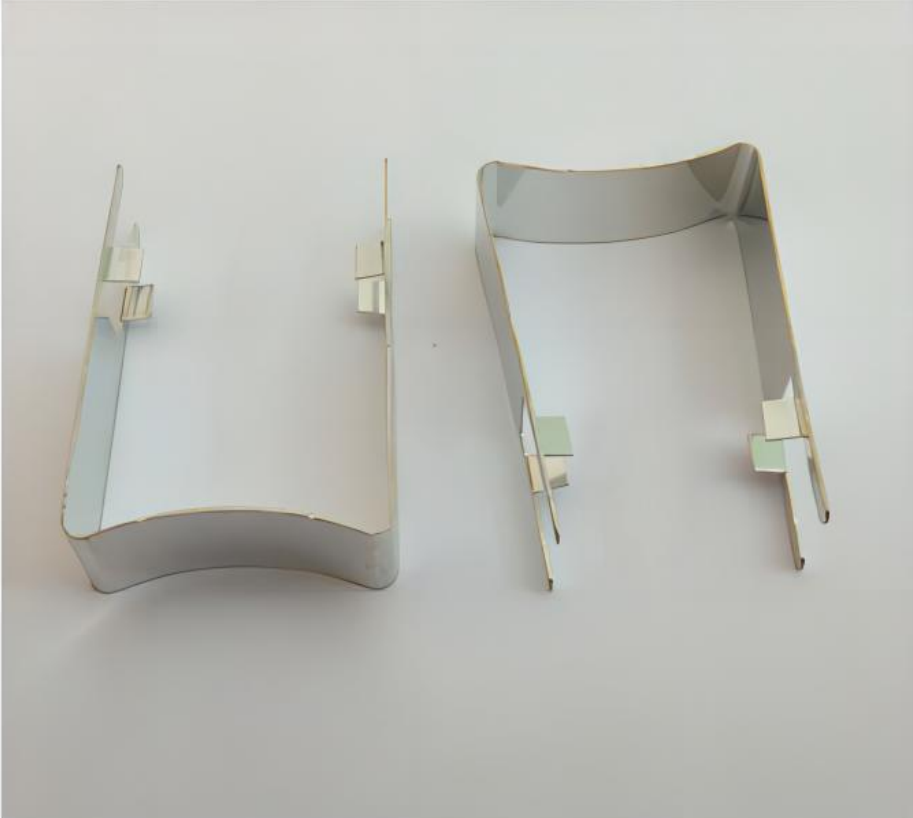

# PQ系列钢夹

产品规格

PQ4040

PQ2020

材质

紫铜镀锡

紫铜镀锡

页码