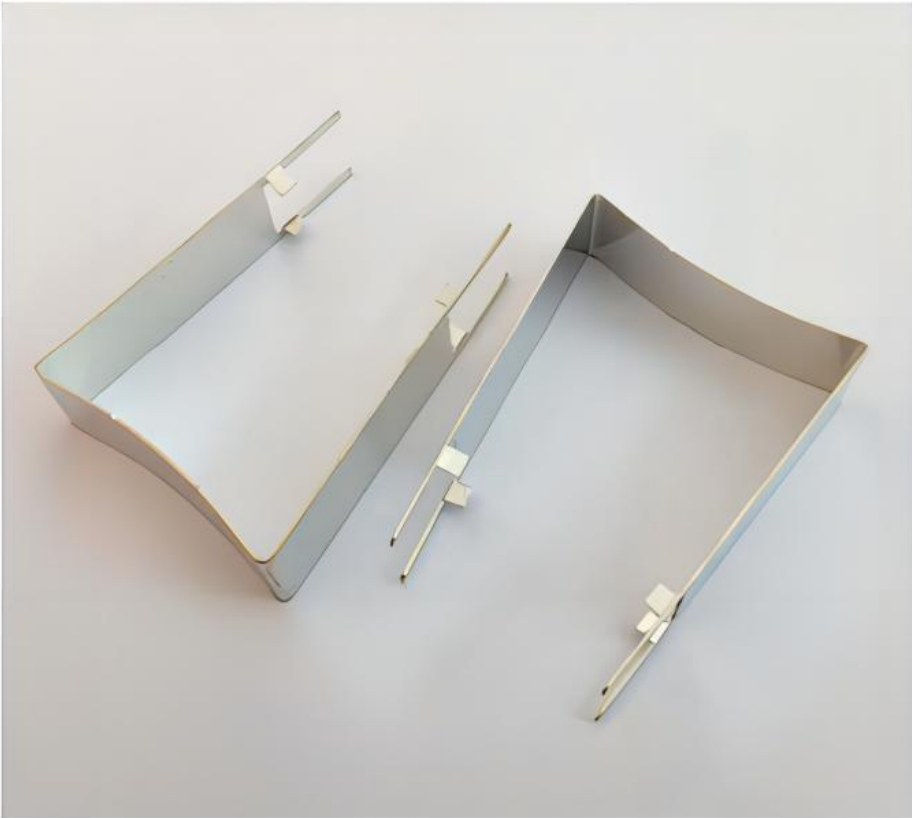

# PQ系列钢夹

产品规格

PQ4040

PQ2020

材质

紫铜镀锡

紫铜镀锡

页码